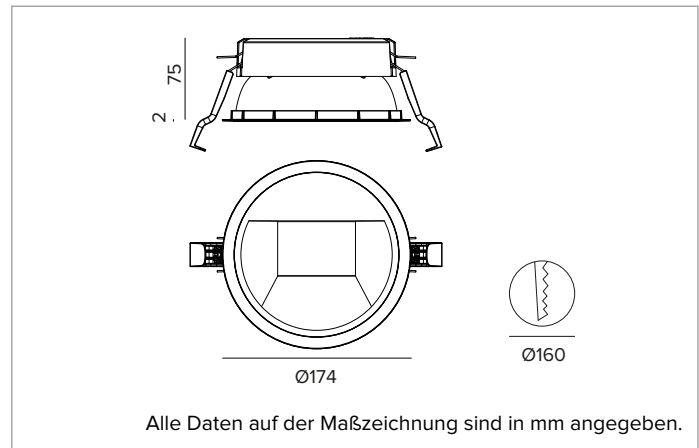

1T8322EL80 | CCTEVO WALL WASHER 160

LED-Einbau-Downlight als Trim-Version

		3500K	H(m)	D1(m)	D2(m)	E _{max} (lx)
		Ra80	42°	77°		
		Fixture Power	35W	1	0.86	1.70 2667
		Source Flux	4865lm	2	1.73	3.40 667
		Fixture Flux	3371lm	3	2.59	5.11 296
		Efficacy	97lm/W	4	3.46	6.81 167
TS1574	I _{max} =633cd/klm	I _{max}	3081cd	5	4.32	8.51 107

MECHANISCHE MERKMALE

Wärmeabführung aus schwarz lackiertem Druckguss-Aluminium. Struktur aus schwarzem Thermoplast, Cut-Off-Front aus weiß lackiertem Thermoplast. Silikondichtung gegen das Eindringen von Wasser und Staub. Trim-Version mit integriertem weißem Ring.
Farbe und Oberfläche: Kreideweiß
Gewicht: 0,8Kg
Version: TRIM
Schutzart: IP20 eingebauter Leuchtenteil
Schutzart: IP54 von unten